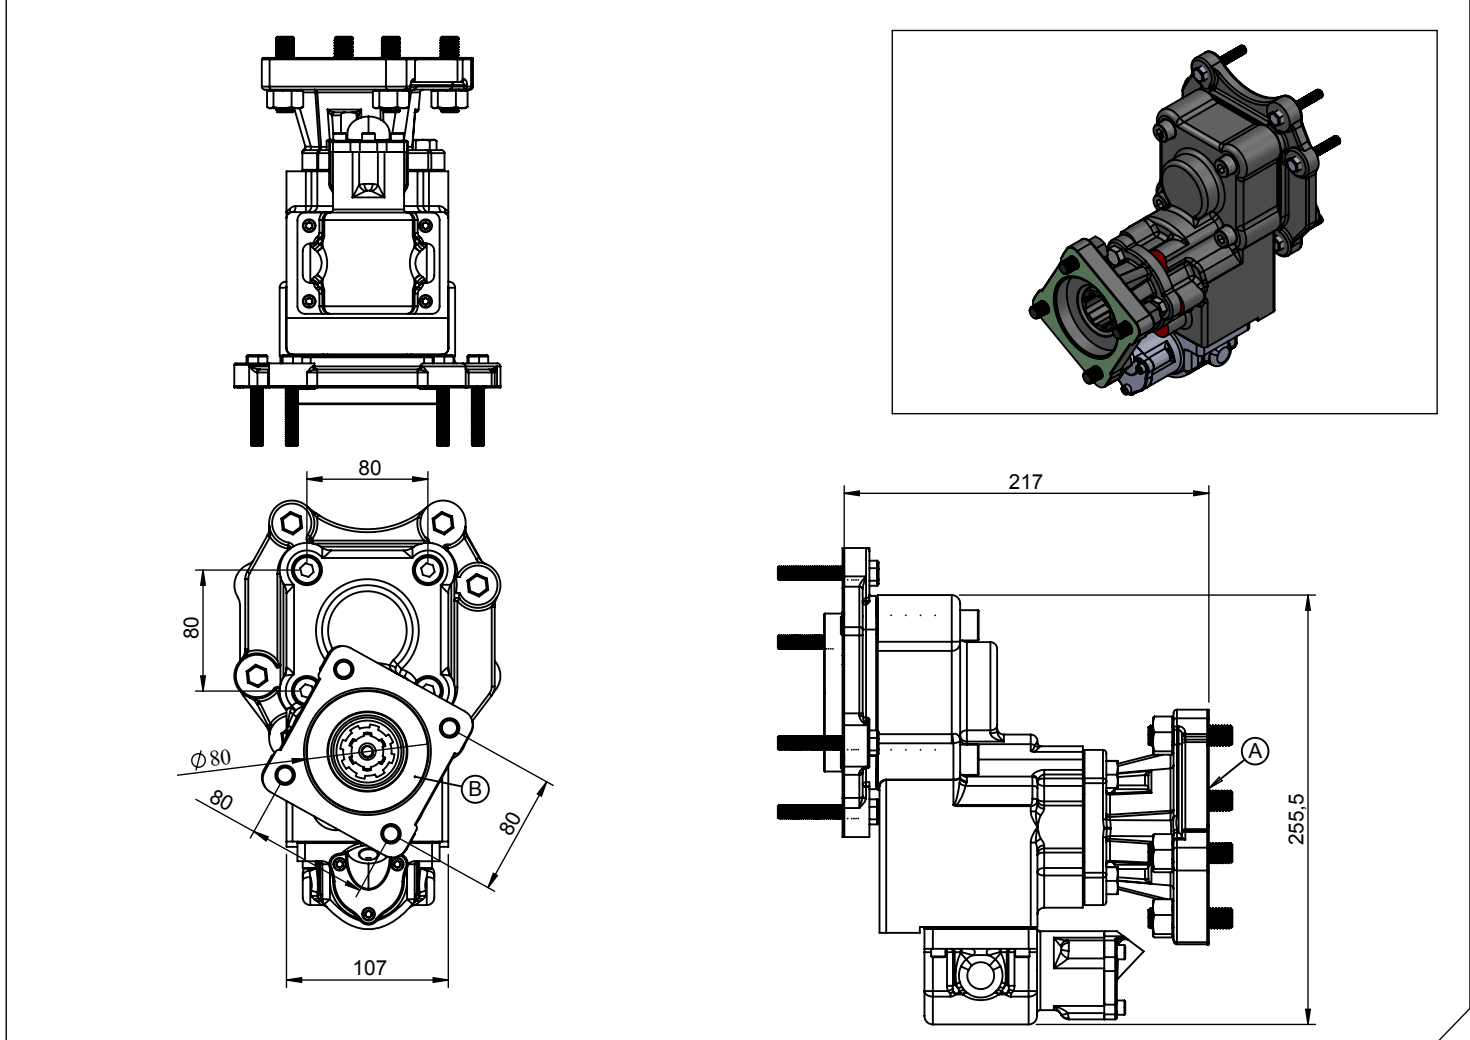

Araç Tipi Vehicle Type	815(4x2)1215-1517 ATEGO (2006) ATEGO 918-1216 / ACCELO MERCEDES-BENZ 1016 (BRAZIL)
Şanzıman Tipi Gearbox Type	G 56-6 (6,291)

Ürün Kodu / Product Code	MB.3.56.KF AKP.PP.2.55
Revizyon No-Tarih / Revision No- Date	01 / 21.11.2016

Ürün Görünümleri / Products View

Opsiyonlar / Options

A : PTO Çıkışı (Standart DIN 5463 6X21X25 UNI 3 Delikli) Pistonlu pompaya akuple (4 delikli ISO bağlantı) Kaplinli (flanşlı bağlantı) B : Hava Girişi R1/4"	A : PTO Output (Standard DIN 5463 6X21X25 UNI 3 Bolt) Direct mounting ISO 4 bolt mtg. adapter Drive flange B : Air Inlet R1/4"
--	---

Teknik Bilgi / Technical Data

Güç / Power (Kw)	Maksimum Tork / Maximum Torque		Çevrim Oranı Ratio	Bağlantı Şekli Mounting Side	Kumanda Kontrol Control Type
	Nm	Kgm			
1000 Dev. / Dak.	225	23	1/1.2	KUYRUK/REAR	HAVALI/PNEUMATIC
23,6				Ağırlık / Weight (Kg)	Dönüş Yönü / Rotation Sense
				16.5	SOL/COUNTERCLOCKWISE(CCW)